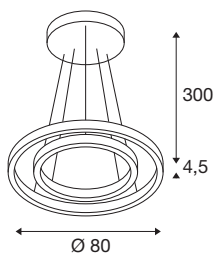

## TECHNISCHE SPECIFICATIES

Art.nr.	1004767
Aantal verschillende lichtopeningen	2
Montage	Opbouw
Montagebeschrijving	Plafond
Dimbaar	Ja
Dimtechniek	DALI
Primaire nominale spanning	220-240V ~50/60Hz
Secundaire stroom / spanning	1400 mA
Veiligheidsklasse	I
Wattage	55 W
Nominaal stand-byvermogen	0.2 W
Niveau van inschakelstroom	26 A
Duur van inschakelstroom	264 µs
Stroboscopisch effect (SVM)	0.07
Lumen	2100/2120 lm
Lichtkleurtemperatuur	3000/4000 Kelvin
Stralingshoek	130 °
Kleur	zwart
CRI	90
Lichtval	direct - indirect
Hoogte	4.5 cm
Diameter	80 cm

## Lichtbron

916568	
916319	

<b>Pendellengte</b>	300 cm
<b>Nettogewicht</b>	4.683 kg
<b>Brutogewicht</b>	7.363 kg
<b>BIG WHITE pagina</b>	189