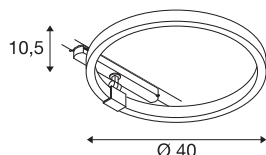

## TECHNISCHE SPECIFICATIES

Art.nr.	1004772
Draai- of kantelbaar	Draai- en zwenkbaar
Montagebeschrijving	Rail plafond
Dimbaar	Ja
Dimtechniek	DALI 2
Primaire nominale spanning	220-240V ~50/60Hz
Secundaire stroom / spanning	350 mA
Veiligheidsklasse	II
Wattage	15.2 W
Nominaal stand-byvermogen	0.5 W
Niveau van inschakelstroom	35 A
Duur van inschakelstroom	80 $\mu$ s
Stroboscopisch effect (SVM)	0
Lumen	670 lm
Lichtkleurtemperatuur	4000 Kelvin
Stralingshoek	170 °
Kleur	wit
CRI	90
Lichtval	direct - indirect
Risk Group	1
Hoogte	10.5 cm
Diameter	40 cm