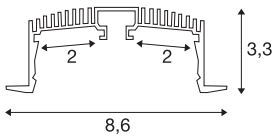

GRAZIA 60

profiel inbouw 3 m wit

Met de integratie van twee GRAZIA PRO MAX FLEX-TRIPS kunt u zeer uiteenlopende verlichtingsscenario's realiseren. Gebruik het bijbehorende en van uitsparingen voorziene GRAZIA 60 inbouwprofiel, om de flexibele led-strips in de gewenste lichtkleurtemperatuur voor meest uiteenlopende professionele toepassingen lumensterk te integreren. In het eigen SLV-design is het GRAZIA 60-profiel in verschillende lengtes leverbaar, met de daarbij passende eindkappen, langsverbinders, een voedingset, montageclips en verschillende afdekkingen.

TECHNISCHE SPECIFICATIES

Art.nr.	1004908
IP-code	IP 20
Montage	Inbouw
Montagebeschrijving	Plafond,Plafond met accessoires
Kleur	wit
Lengte	300 cm
Breedte	8.6 cm
Hoogte	3.3 cm
Nettogewicht	3.016 kg
Brutogewicht	3.438 kg
Inbouw lengte	300 cm
Inbouwbreedte	7.5 cm
Inbouwdiepte	8 cm
BIG WHITE pagina	577