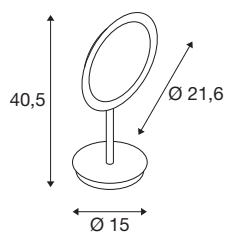

MAGANDA TL

Indoor led tafellamp chroom CCT-switch
2700/3000/4000 K

Het indoor led tafellamparmatuur MAGANDA TL met 3-voudige optische vergroting is er nu ook met CCT-switch. Bij dit badkamerarmatuur kunt u dus drie lichttemperaturen instellen (2700/3000/4000 Kelvin). De MAGANDA TL is gemaakt van staal en is leverbaar in de kleur chroom. Door een te verwachten levensduur van 50.000 uur is dit indoor led tafellamparmatuur, met een IP-beschermingsklasse van IP44, duurzaam en onderhoudsarm.

TECHNISCHE SPECIFICATIES

Art.nr.	1004970
Draai- of kantelbaar	Draai- en zwenkbaar
IP-code	IP 44
Slagvastheidsklasse	IK 02
Montage	Mobiel
Primaire nominale spanning	100-240V ~50/60Hz
Secundaire stroom / spanning	12 V
Veiligheidsklasse	II
Wattage	4.8 W
Niveau van inschakelstroom	4.21 A
Duur van inschakelstroom	2700 µs
Stroboscopisch effect (SVM)	0
Lumen	45/48/51 lm
Lichtkleurtemperatuur	2700/3000/4000 Kelvin
Kleur	chroom
CRI	90
LXXBXX gegevens	L70B50
Levensduur	30000 h
Lichtsterkteverdeling	rotatiesymmetrisch
Lichtval	diffuus
Risk Group	0
Hoogte	40.5 cm

Lichtbron

916424	
--------	---

Diameter	21.6 cm
Nettogewicht	1.117 kg
Brutogewicht	1.728 kg
BIG WHITE pagina	453