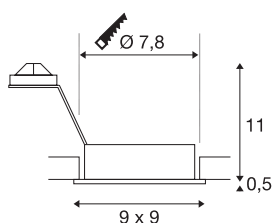

NEW TRIA 1

inbouwarmatuur, met één lichtbron, QPAR51, rechthoekig, wit, max. 50 W, incl. klemveren

De rechthoekige hoogspanningsversie van onze populaire NEW TRIA inbouwarmatuurserie is verkrijgbaar in de behuizingskleuren zwart, wit en geborsteld aluminium. Het royaal gekozen draai- en kantelbereik van de inbouwspot staat borg voor de individuele afstelling van de lichtbundel, ongeacht of u voor de toepassing van halogeen- of led retrofitlampen kiest. De montage vindt plaats met in de fabriek ingebouwde klemveren. De NEW TRIA inbouwarmatuur wordt geschikt voor rechtstreekse aansluiting op 230 V wisselspanning geleverd.

TECHNISCHE SPECIFICATIES

Art.nr.	111721
Fitting	GU10
Aantal fittingen	1
Kantelbereik	30 °
Horizontaal draaibereik	360 °
Draai- of kantelbaar	Draai- en zwenkbaar
IP-code	IP 20
Montage	Inbouw
Montagebeschrijving	Plafond
Primaire nominale spanning	220-240V ~50/60Hz
Veiligheidsklasse	II
Wattage	50 W
Kleur	wit
Lichtval	direct
Lengte	9 cm
Breedte	9 cm
Hoogte	11 cm
Nettogewicht	0.195 kg
Brutogewicht	0.236 kg
Vorm inbouwopening	rond
Inbouwdiepte	13 cm
Inbouwdiameter	7.8 cm