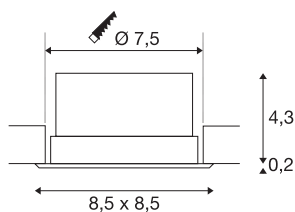

VERLUX

inbouwarmatuur, led, 3000K, mat wit, L/B/D 8,5/8,5/4,5 cm, 10W

De lichtgewicht, vierkante inbouwarmatuur VERLUX met ronde opening is verkrijgbaar met verschillende vermogens en in verschillende maten. De rechthoekige plafondinbouwarmatuur van aluminium is verkrijgbaar in de kleur wit. Het vaste premium led-inzetstuk levert door de breed schijnende stralingshoek van 80° een homogene basisverlichting. Dankzij de meegeleverde dimbare voeding met constante stroom is de armatuur gereed voor aansluiting op 230 V netspanning.

TECHNISCHE SPECIFICATIES

Art.nr.	112682
Aantal verschillende lichtopeningen	1
IP-code	IP 20
Slagvastheidsklasse	IK 02
Slagvastheid	0.2 Joule
Montage	Inbouw
Montagebeschrijving	Plafond
Dimbaar	Ja
Dimtechniek	Fase-afsnijding
Primaire nominale spanning	220-240V ~50/60Hz
Secundaire stroom / spanning	500 mA
Veiligheidsklasse	II
Wattage	11 W
Niveau van inschakelstroom	13 A
Duur van inschakelstroom	28 µs
Stroboscopisch effect (SVM)	0.03
Lumen	940 lm
Lichtkleurtemperatuur	3000 Kelvin
Stralingshoek	80 °
Kleur	wit
CRI	80
LXXBXX gegevens	L70B50

Lichtbron

916585	
--------	---

Levensduur	35000 h
Lichtval	direct
Lengte	8.5 cm
Breedte	8.5 cm
Diepte	4.5 cm
Nettogewicht	0.171 kg
Brutogewicht	0.238 kg
Vorm inbouwopening	rond
Inbouwdiepte	4.5 cm
Inbouwdiameter	7.5 cm
BIG WHITE pagina	227