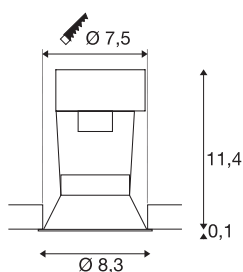

HORN 1

inbouwarmatuur, QPAR51, met één lichtbron, rond, mat zwart, max. 50 W, incl. spiraalveerklemmen

Vaste laagspanning inbouwarmatuur van de HORN serie. Bij de stalen lamp is de lichtbron naar achteren verzet ingebouwd. Door deze constructie ontstaat een bijzondere uitstraling. Daarnaast zijn uitvoeringen met meerdere fittingen en uitvoeringen in hoogspanning beschikbaar.

TECHNISCHE SPECIFICATIES

Art.nr.	112910
Fitting	GU10
Aantal fittingen	1
IP-code	IP20
Montage	Inbouw
Montagebeschrijving	Plafond
Primaire nominale spanning	220-240V ~50/60Hz
Veiligheidsklasse	I
Wattage	50 W
Kleur	zwart
Lichtval	direct
Hoogte	12.5 cm
Diameter	8.3 cm
Nettogewicht	0.156 kg
Brutogewicht	0.193 kg
Vorm inbouwopening	rond
Inbouwdiepte	13.5 cm
Inbouwdiameter	7.5 cm
BIG WHITE pagina	220