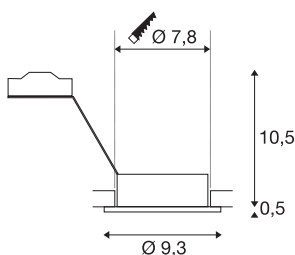

NEW TRIA 1

inbouwarmatuur, met één lichtbron, QPAR51, rond, wit, max. 50 W, incl. spiraalveerklemmen

De ronde hoogspanningsversie van onze populaire NEW TRIA inbouwarmatuurserie is verkrijgbaar in de behuizingskleuren zwart, wit en geborsteld aluminium. Het royaal gekozen draai- en kantelbereik van de inbouwspot staat borg voor de individuele afstelling van de lichtbundel, ongeacht of u voor de toepassing van halogeen- of led retrofitlampen kiest. De montage vindt plaats met in de fabriek ingebouwde spiraalveerklemmen. De NEW TRIA 1 inbouwarmatuur wordt geschikt voor rechtstreekse aansluiting op 230 V wisselspanning geleverd.

TECHNISCHE SPECIFICATIES

Art.nr.	113510
Fitting	GU10
Aantal fittingen	1
Kantelbereik	30 °
Horizontaal draaibereik	360 °
Draai- of kantelbaar	Draai- en zwenkbaar
IP-code	IP 20
Montage	Inbouw
Montagebeschrijving	Plafond
Primaire nominale spanning	220-240V ~50/60Hz
Veiligheidsklasse	II
Wattage	50 W
Kleur	wit
Lichtval	direct
Hoogte	11 cm
Diameter	9.3 cm
Nettogewicht	0.185 kg
Brutogewicht	0.218 kg
Vorm inbouwopening	rond
Inbouwdiepte	12.5 cm
Inbouwdiameter	7.8 cm