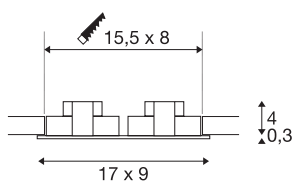

## NEW TRIA 2 SET

inbouwarmatuur, geschikt voor twee lichtbronnen, led, 3000 K, rechthoekig, wit, 38°, 14,7 W, incl. driver, spiraalveerklemmen

De innovatieve NEW TRIA 2 SET onderscheidt zich door zijn eenvoud en effectiviteit. Door de uitrusting met twee krachtige, warm witte COB LED's plus de meegeleverde led voeding kan de set aan de eisen de algemene verlichting voldoen. Verder kan de lichtval over 38° worden gekanteld. De in wit, mat zwart of geborsteld aluminium verkrijgbare inbouwarmatuur wordt op 230 V netspanning aangesloten. Deze lamp bevat ingebouwde ledlampen.

## TECHNISCHE SPECIFICATIES

Art.nr.	113921
IP-code	IP 20
Montage	Inbouw
Montagebeschrijving	Plafond
Primaire nominale spanning	220-240V ~50/60Hz
Secundaire stroom / spanning	350 mA
Veiligheidsklasse	II
Wattage	14 W
minimale omgevingstemperatuur	-20 °C
maximale omgevingstemperatuur	30 °C
Niveau van inschakelstroom	5 A
Duur van inschakelstroom	30 µs
Stroboscopisch effect (SVM)	0.05
Lumen	1250 lm
Lichtkleurtemperatuur	3000 Kelvin
Stralingshoek	38 °
Kleur	wit
CRI	80
LXXBXX gegevens	L70B50
Levensduur	40000 h
Lichtval	direct
Risk Group	1

## Lichtbron

916451	
--------	---

Lengte	17 cm
Breedte	9 cm
Hoogte	3.9 cm
Nettogewicht	0.444 kg
Brutogewicht	0.514 kg
Vorm inbouwopening	vierkant
Inbouwlengte	15.5 cm
Inbouwbreedte	8 cm
Inbouwdiepte	4 cm