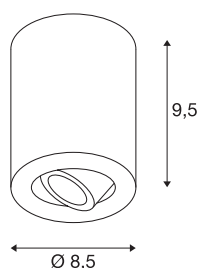

## TRILEDO ROUND CL

plafondarmatuur, led, 3000 K, rond, mat zwart, 38°, 6,2W, incl. driver

De draai- en kantelbare plafondarmatuur TRILEDO ROUND CL is van aluminium vervaardigd en is verkrijgbaar in de behuizingskleuren wit, geborsteld aluminium en mat zwart. Met de aluminium lampenkop kunnen de lichtbundels individueel worden gericht. De uitrusting met een efficiënte COB LED met 6,2W en de meegeleverde led voeding maakt rechtstreekse aansluiting op 230 V netspanning mogelijk. Deze lamp bevat ingebouwde ledlampen.

## TECHNISCHE SPECIFICATIES

Art.nr.	113930
IP-code	IP 20
Montage	Opbouw
Montagebeschrijving	Plafond
Primaire nominale spanning	220-240V ~50/60Hz
Secundaire stroom / spanning	350 mA
Veiligheidsklasse	I
Wattage	7.6 W
minimale omgevingstemperatuur	-20 °C
maximale omgevingstemperatuur	30 °C
Niveau van inschakelstroom	10 A
Duur van inschakelstroom	100 µs
Stroboscopisch effect (SVM)	0.05
Lumen	640 lm
Lichtkleurtemperatuur	3000 Kelvin
Stralingshoek	38 °
Kleur	zwart
CRI	80
LXXBXX gegevens	L70B50
Levensduur	40000 h
Lichtval	direct
Hoogte	9.5 cm

## Lichtbron

916451	
--------	---

Diameter	8.5 cm
Nettogewicht	0.53 kg
Brutogewicht	0.624 kg
BIG WHITE pagina	257