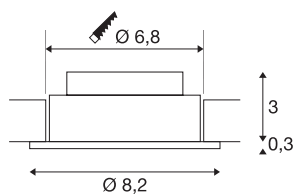

NEW TRIA 68 I CS

Indoor LED plafondbouwarmatuur wit rond 3000K
38° incl. driver klemveren

De innovatieve NEW TRIA 1 SET onderscheidt zich door zijn eenvoud en effectiviteit. Verkrijgbaar in wit, of geborsteld aluminium en zowel in ronde als vierkante vorm verkrijgbaar. Door de uitrusting met een krachtige, warm witte COB LED plus de meegeleverde led voeding kan de set aan de eisen van algemene verlichting voldoen. Verder kan de lichtval over 38° worden gekanteld. De armatuur wordt direct op 230 V netspanning aangesloten. Deze lamp bevat ingebouwde ledlampen.

TECHNISCHE SPECIFICATIES

Art.nr.	113951
Draai- of kantelbaar	zwenkbaar
IP-code	IP20
Montage	Inbouw
Montagebeschrijving	Plafond
Primaire nominale spanning	100-240V ~50/60Hz
Secundaire stroom / spanning	350 mA
Veiligheidsklasse	II
Wattage	4 W
minimale omgevingstemperatuur	-20 °C
maximale omgevingstemperatuur	40 °C
Niveau van inschakelstroom	10 A
Duur van inschakelstroom	92 µs
Stroboscopisch effect (SVM)	0.01
Lumen	360 lm
Lichtkleurtemperatuur	3000 Kelvin
Stralingshoek	38 °
Kleur	wit
CRI	80
LXXBXX gegevens	L70B50
Levensduur	40000 h
Lichtval	direct

Lichtbron

916559	
--------	---

Risk Group	0
Hoogte	3.5 cm
Diameter	8.2 cm
Nettogewicht	0.198 kg
Brutogewicht	0.24 kg
Vorm inbouwopening	rond
Inbouwdiepte	3.5 cm
Inbouwdiameter	6.8 cm