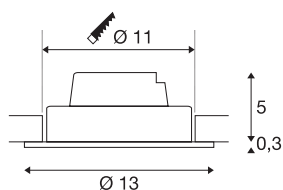

NEW TRIA 1 SET

inbouwarmatuur, met één lichtbron, led, 2700 K, rond, wit, 38°, 16 W, incl. driver, spiraalveerklemmen

De NEW TRIA 1 SET onderscheidt zich door zijn eenvoud en effectiviteit. In zwart, wit of geborsteld aluminium en in ronde resp. vierkante vorm zowel voor gebruik met één als met meerdere lichtbronnen verkrijgbaar. Door de uitrusting met een krachtige, warm witte COB LED in een kantelbare houder, en een meegeleverde led voeding, kan de set aan alle eisen van algemene verlichting voldoen. De armatuur wordt direct op 230 V netspanning aangesloten.

TECHNISCHE SPECIFICATIES

Art.nr.	114221
Draai- of kantelbaar	Draai- en zwenkbaar
IP-code	IP 20
Montage	Inbouw
Montagebeschrijving	Plafond
Dimbaar	Ja
Dimtechniek	Fase-aansnijding, Fase-afsnijding
Primaire nominale spanning	220-240V ~50/60Hz
Secundaire stroom / spanning	350 mA
Veiligheidsklasse	II
Wattage	14 W
minimale omgevingstemperatuur	-20 °C
maximale omgevingstemperatuur	35 °C
Niveau van inschakelstroom	2 A
Duur van inschakelstroom	80 µs
Stroboscopisch effect (SVM)	0.01
Lumen	1030 lm
Lichtkleurtemperatuur	2700 Kelvin
Stralingshoek	38 °
Kleur	wit
CRI	80
LXXBXX gegevens	L70B50

Lichtbron

916415	
--------	---

Levensduur	30000 h
Hoogte	5.3 cm
Diameter	13 cm
Nettogewicht	0.421 kg
Brutogewicht	0.524 kg
Vorm inbouwopening	rond
Inbouwdiepte	6 cm
Inbouwdiameter	11 cm