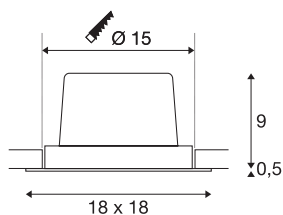

## NEW TRIA 1 SET

inbouwarmatuur, met één lichtbron, led, 3000 K, rechthoekig, zwart, 30°, 29 W, incl. driver, spiraalveerklemmen

De NEW TRIA 1 SET onderscheidt zich door zijn eenvoud en effectiviteit. In zwart, wit of geborsteld aluminium en in ronde resp. vierkante vorm zowel voor gebruik met één als met meerdere lichtbronnen verkrijgbaar. Door de uitrusting met een krachtige, warm witte COB LED in een kantelbare houder, en een meegeleverde led voeding, kan de set aan alle eisen van algemene verlichting voldoen. De armatuur wordt direct op 230 V netspanning aangesloten.

## TECHNISCHE SPECIFICATIES

Art.nr.	114290
Draai- of kantelbaar	zwenkbaar
IP-code	IP 20
Montage	Inbouw
Montagebeschrijving	Plafond
Primaire nominale spanning	220-240V ~50/60Hz
Secundaire stroom / spanning	700 mA
Veiligheidsklasse	II
Wattage	29 W
minimale omgevingstemperatuur	-25 °C
maximale omgevingstemperatuur	35 °C
Netwerk nominaal standby-vermogen	0.33 W
Niveau van inschakelstroom	15 A
Duur van inschakelstroom	100 µs
Stroboscopisch effect (SVM)	0
Lumen	2700 lm
Lichtkleurtemperatuur	3000 Kelvin
Stralingshoek	30 °
Kleur	zwart
CRI	80
LXXBXX gegevens	L70B50
Levensduur	30000 h

## Lichtbron

916475	
--------	---

Lichtval	direct
Lengte	18 cm
Breedte	18 cm
Hoogte	9.5 cm
Nettogewicht	0.938 kg
Brutogewicht	1.078 kg
Vorm inbouwopening	rond
Inbouwdiepte	10 cm
Inbouwdiameter	15 cm