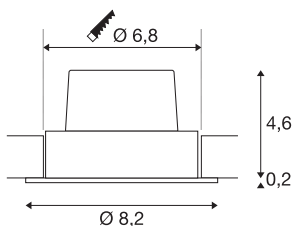

NEW TRIA 68

inbouwarmatuur, led, 3000 K, rond, geborsteld aluminium, 38°, 12 W, incl. driver, spiraalveerklemmen

De innovatieve NEW TRIA 68 inbouwarmatuur onderscheidt zich door haar eenvoud en effectiviteit. In mat zwart, mat wit of geborsteld aluminium en in ronde resp. vierkante vorm zowel voor gebruik met één als met meerdere lichtbronnen verkrijgbaar. Door de uitrusting met een krachtige, warm witte COB LED in een kantelbare houder en de meegeleverde dimbare led voeding, kan de set aan alle eisen van algemene verlichting voldoen. De armatuur wordt direct op 230 V netspanning aangesloten.

TECHNISCHE SPECIFICATIES

Art.nr.	114386
IP-code	IP 20
Montage	Inbouw
Montagebeschrijving	Plafond
Dimbaar	Ja
Dimtechniek	Fase-aansnijding, Fase-afsnijding
Primaire nominale spanning	220-240V ~50/60Hz
Secundaire stroom / spanning	500 mA
Veiligheidsklasse	II
Wattage	11 W
Niveau van inschakelstroom	2 A
Duur van inschakelstroom	40 µs
Stroboscopisch effect (SVM)	0.02
Lumen	890 lm
Lichtkleurtemperatuur	3000 Kelvin
Stralingshoek	38 °
Kleur	alu
CRI	80
LXXBXX gegevens	L70B50
Levensduur	40000 h
Risk Group	1
Hoogte	4.5 cm

Lichtbron

916451	
--------	---

Diameter	8.2 cm
Nettogewicht	0.265 kg
Brutogewicht	0.313 kg
Vorm inbouwopening	rond
Inbouwdiepte	5 cm
Inbouwdiameter	6.8 cm