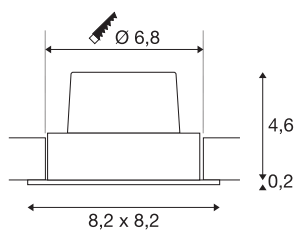

## NEW TRIA 68

inbouwarmatuur, led, 3000 K, rechthoekig, mat wit, 38°, 12 W, incl. driver, spiraalveerklemmen

De innovatieve NEW TRIA 68 inbouwarmatuur onderscheidt zich door haar eenvoud en effectiviteit. In mat zwart, mat wit of geborsteld aluminium en in ronde resp. vierkante vorm zowel voor gebruik met één als met meerdere lichtbronnen verkrijgbaar. Door de uitrusting met een krachtige, warm witte COB LED in een kantelbare houder en de meegeleverde dimbare led voeding, kan de set aan alle eisen van algemene verlichting voldoen. De armatuur wordt direct op 230 V netspanning aangesloten.

## TECHNISCHE SPECIFICATIES

Art.nr.	114391
IP-code	IP 20
Montage	Inbouw
Montagebeschrijving	Plafond
Dimbaar	Ja
Dimtechniek	Fase-aansnijding, Fase-afsnijding
Primaire nominale spanning	220-240V ~50/60Hz
Secundaire stroom / spanning	500 mA
Veiligheidsklasse	II
Wattage	11 W
Niveau van inschakelstroom	2 A
Duur van inschakelstroom	40 µs
Stroboscopisch effect (SVM)	0.02
Lumen	890 lm
Lichtkleurtemperatuur	3000 Kelvin
Stralingshoek	38 °
Kleur	wit
CRI	80
LXXBXX gegevens	L70B50
Levensduur	40000 h
Risk Group	1
Lengte	8.2 cm

## Lichtbron

916451	
--------	---

Breedte	8.2 cm
Hoogte	4.5 cm
Nettogewicht	0.277 kg
Brutogewicht	0.325 kg
Vorm inbouwopening	rond
Inbouwdiepte	5 cm
Inbouwdiameter	6.8 cm