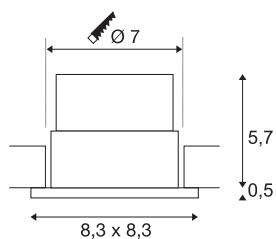

PATTA-F

inbouwlamp, led, 3000 K, rechthoekig, wit, 38°, incl. driver

De innovatieve PATTA-F inbouwarmatuur is voor plafonddiktes tot 20 mm geschikt. Met haar beveiligingsklasse IP65 kan deze in de buitenlucht of in vochtige ruimtes worden gebruikt. Deze set is in zwart, wit of geborsteld aluminium en in rond resp. vierkante vorm verkrijgbaar. Door de uitrusting met een krachtige, warm witte COB LED in een kantelbare houder en de meegeleverde dimbare led voeding, kan de set aan alle eisen van algemene verlichting voldoen. De armatuur wordt direct op 230 V netspanning aangesloten.

TECHNISCHE SPECIFICATIES

Art.nr.	114451
IP-code	IP 20 / IP 65
Montage	Inbouw
Montagebeschrijving	Plafond
Dimbaar	Ja
Dimtechniek	Fase-aansnijding, Fase-afsnijding
Primaire nominale spanning	220-240V ~50/60Hz
Secundaire stroom / spanning	500 mA
Veiligheidsklasse	II
Wattage	11 W
Niveau van inschakelstroom	2 A
Duur van inschakelstroom	40 µs
Stroboscopisch effect (SVM)	0.02
Lumen	860 lm
Lichtkleurtemperatuur	3000 Kelvin
Stralingshoek	38 °
Kleur	wit
CRI	80
LXXBXX gegevens	L70B50
Levensduur	40000 h
Lengte	8.3 cm
Breedte	8.3 cm

Lichtbron

916451	
--------	---

Hoogte	6.2 cm
Nettogewicht	0.326 kg
Brutogewicht	0.4 kg
Vorm inbouwopening	rond
Inbouwdiepte	6 cm
Inbouwdiameter	7 cm
BIG WHITE pagina	247