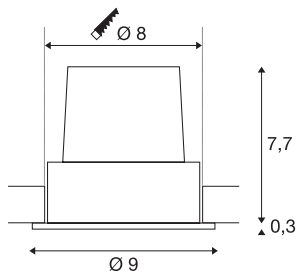

## H-LIGHT 3

inbouwarmatuur, led, 2700 K, reflector, zwart, 20°, 12 W, incl. driver, spiraalveerklem

De H-LIGHT 3 inbouwarmatuurserie maakt indruk door hun eenvoudige en elegante uitvoering, dat geïntegreerde warm witte ledmodule zorgt mee zijn smalle stralingshoeken van 20° voor een onopvallende en sfeer georiënteerde uitstraling. Dankzij de meegeleverde led driver is de armatuur klaar voor directe aansluiting op 230 V netspanning.

## TECHNISCHE SPECIFICATIES

Art.nr.	114500
Draai- of kantelbaar	zwenkbaar
IP-code	IP 20
Montage	Inbouw
Montagebeschrijving	Plafond
Dimbaar	Ja
Dimtechniek	Fase-aansnijding, Fase-afsnijding
Primaire nominale spanning	220-240V ~50/60Hz
Secundaire stroom / spanning	500 mA
Veiligheidsklasse	II
Wattage	11 W
Niveau van inschakelstroom	2 A
Duur van inschakelstroom	40 µs
Stroboscopisch effect (SVM)	0.02
Lumen	540 lm
Lichtkleurtemperatuur	2700 Kelvin
Stralingshoek	20 °
Kleur	zwart
CRI	80
LXXBXX gegevens	L70B50
Levensduur	40000 h
Hoogte	8 cm

## Lichtbron

916341	
--------	---

<b>Diameter</b>	9 cm
<b>Nettogewicht</b>	0.32 kg
<b>Brutogewicht</b>	0.379 kg
<b>Vorm inbouwopening</b>	rond
<b>Inbouwdiepte</b>	8 cm
<b>Inbouwdiameter</b>	8 cm