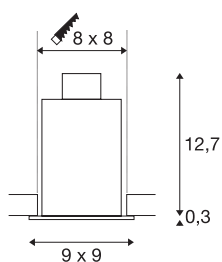

KADUX 1

inbouwarmatuur, met één lichtbron, QPAR51, rechthoekig, mat zwart, max. 50 W, incl. spiraalveerklemmen

De KADUX inbouwarmatuurserie verschijnt in een degelijke lampbehuizing met aantrekkelijke hoogwaardige uitsstraling. De lamphouders van deze GU10-hoogspanningsversie zijn in alle richtingen kantelbaar en maken zo de individuele afstelling van de lichtbundels mogelijk. De KADUX 1 inbouwarmatuur wordt kant en klaar voor directe aansluiting op 230 V netspanning geleverd.

TECHNISCHE SPECIFICATIES

Art.nr.	115510
Fitting	GU10
Aantal fittingen	1
Draai- of kantelbaar	Draai- en zwenkbaar
IP-code	IP 20
Montage	Inbouw
Montagebeschrijving	Plafond
Primaire nominale spanning	220-240V ~50/60Hz
Veiligheidsklasse	I
Wattage	50 W
Kleur	zwart
Lichtval	direct
Lengte	9 cm
Breedte	9 cm
Hoogte	13 cm
Nettogewicht	0.373 kg
Brutogewicht	0.425 kg
Vorm inbouwopening	vierkant
Inbouw lengte	8 cm
Inbouwbreedte	8 cm
Inbouwdiepte	13 cm
BIG WHITE pagina	214