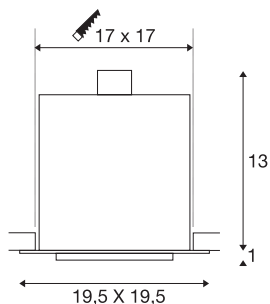

KADUX 1

inbouwarmatuur, met één lichtbron, QPAR111, rechthoekig, mat zwart, max. 75 W

De KADUX inbouwarmatuurserie verschijnt in een degelijke lampbehuizing met aantrekkelijke hoogwaardige uitsstraling. De lamphouders van deze ES111-hoogspanningsversie zijn in alle richtingen kantelbaar en maken zo de individuele afstelling van de lichtbundels mogelijk. De KADUX 1 inbouwarmatuur wordt kant en klaar voor directe aansluiting op 230 V netspanning geleverd.

TECHNISCHE SPECIFICATIES

Art.nr.	115540
Fitting	GU10
Lichtbronnen	QPAR111
Aantal fittingen	1
Inclusief lampen	Geen
Draai- of kantelbaar	Draai- en zwenkbaar
IP-code	IP 20
Montage	Inbouw
Montagebeschrijving	Plafond
Primaire nominale spanning	220-240V ~50/60Hz
Veiligheidsklasse	I
Wattage	75 W
Kleur	zwart
Lichtval	direct
Lengte	19.5 cm
Breedte	19.5 cm
Hoogte	14 cm
Nettogewicht	1.129 kg
Brutogewicht	1.495 kg
Vorm inbouwopening	vierkant
Inbouw lengte	17 cm
Inbouw breedte	17 cm

Inbouwdiepte	15 cm
BIG WHITE pagina	215

Aanbevolen Lichtbronnen

1005274	QPAR111 GU10 , led lichtbron transparant 8W 2700K CRI90 38°
1005298	LED-lichtbron QPAR111 12W 680lm 3000K CRI >90 55° dimbaar
1005297	LED lichtbron QPAR111 12W 670lm 2700K CRI >90 55° dimbaar
1005299	LED lichtbron QPAR111 GU10 12W 750lm 4000K CRI >90 55 dimbaar