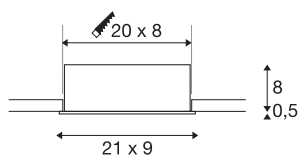

KADUX 3 SET

inbouwarmatuur, geschikt voor drie lichtbronnen, led, 3000 K, rechthoekig, mat zwart, 38°, 22 W, incl. driver

De KADUX inbouwarmatuurserie verschijnt in een degelijke lampbehuizing met aantrekkelijke hoogwaardige uitsstraling. Deze led set is in alle richtingen kantelbaar en maakt zo de individuele afstelling van de lichtbundels mogelijk. De KADUX 3 SET wordt klaar voor rechtstreekse aansluiting op 230 V netspanning geleverd en is verkrijgbaar in mat zwart, mat wit of geborsteld aluminium plus uitvoeringen met één, met twee en met drie lichtbronnen.

TECHNISCHE SPECIFICATIES

Art.nr.	115720
Draai- of kantelbaar	Draai- en zwenkbaar
IP-code	IP 20
Montage	Inbouw
Montagebeschrijving	Plafond
Dimbaar	Ja
Dimtechniek	Fase-aansnijding, Fase-afsnijding
Primaire nominale spanning	220-240V ~50/60Hz
Secundaire stroom / spanning	350 mA
Veiligheidsklasse	II
Wattage	20 W
minimale omgevingstemperatuur	-20 °C
maximale omgevingstemperatuur	35 °C
Niveau van inschakelstroom	4 A
Duur van inschakelstroom	110 µs
Stroboscopisch effect (SVM)	0.01
Lumen	1920 lm
Lichtkleurtemperatuur	3000 Kelvin
Stralingshoek	38 °
Kleur	zwart
CRI	80
LXXBXX gegevens	L70B50

Lichtbron

916451	
--------	---

Levensduur	40000 h
Lichtval	direct
Lengte	21 cm
Breedte	9 cm
Hoogte	8.5 cm
Nettogewicht	0.78 kg
Brutogewicht	0.863 kg
Vorm inbouwopening	vierkant
Inbouwlengte	20 cm
Inbouwbreedte	8 cm
Inbouwdiepte	8 cm