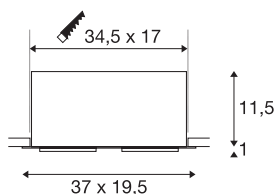

KADUX 2 SET

inbouwarmatuur, geschikt voor twee lichtbronnen, led, 3000 K, xl, rechthoekig, mat zwart, 30°, 54 W, incl. driver, spiraalveerklemmen

De KADUX inbouwarmatuurserie verschijnt in een degelijke lampbehuizing met aantrekkelijke hoogwaardige uitsstraling. Deze led set in XL-model is in alle richtingen kantelbaar en maakt zo de individuele afstelling van de lichtbundels mogelijk. De bijzonder krachtige, warm witte Premium-COB LED maakt een uitzonderlijk sterke belichting mogelijk. De KADUX 2 set wordt kant en klaar voor directe aansluiting op 230 V netspanning geleverd.

TECHNISCHE SPECIFICATIES

Art.nr.	115740
Draai- of kantelbaar	Draai- en zwenkbaar
IP-code	IP 20
Montage	Inbouw
Montagebeschrijving	Plafond
Primaire nominale spanning	220-240V ~50/60Hz
Secundaire stroom / spanning	1400 mA
Veiligheidsklasse	II
Wattage	54 W
minimale omgevingstemperatuur	-25 °C
maximale omgevingstemperatuur	35 °C
Netwerk nominaal standby-vermogen	0.41 W
Niveau van inschakelstroom	15 A
Duur van inschakelstroom	100 µs
Stroboscopisch effect (SVM)	0
Lumen	5200 lm
Lichtkleurtemperatuur	3000 Kelvin
Stralingshoek	30 °
Kleur	zwart
CRI	80
LXXBXX gegevens	L70B50
Levensduur	30000 h

Lichtbron

916475	
--------	---

Lichtval	direct
Lengte	37 cm
Breedte	19.5 cm
Hoogte	12.5 cm
Nettogewicht	2.76 kg
Brutogewicht	3.3 kg
Vorm inbouwopening	vierkant
Inbouwlengte	34.5 cm
Inbouwbreedte	17 cm
Inbouwdiepte	12.5 cm