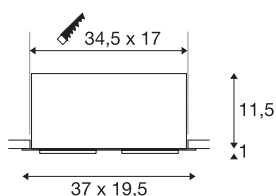

KADUX 2 SET

inbouwarmatuur, geschikt voor twee lichtbronnen, led, 3000 K, xl, rechthoekig, mat wit, 30°, 54 W, incl. driver, spiraalveerklemmen

De KADUX inbouwarmatuurserie verschijnt in een degelijke lampbehuizing met aantrekkelijke hoogwaardige uitstraling. Deze led set in XL-model is in alle richtingen kantelbaar en maakt zo de individuele afstelling van de lichtbundels mogelijk. De bijzonder krachtige, warm witte Premium-COB LED maakt een uitzonderlijk sterke belichting mogelijk. De KADUX 2 set wordt kant en klaar voor directe aansluiting op 230 V netspanning geleverd.

TECHNISCHE SPECIFICATIES

Art.nr.	115741
Draai- of kantelbaar	Draai- en zwenkbaar
IP-code	IP 20
Montage	Inbouw
Montagebeschrijving	Plafond
Primaire nominale spanning	220-240V ~50/60Hz
Secundaire stroom / spanning	1400 mA
Veiligheidsklasse	II
Wattage	54 W
minimale omgevingstemperatuur	-25 °C
maximale omgevingstemperatuur	35 °C
Netwerk nominaal standby-vermogen	0.41 W
Niveau van inschakelstroom	15 A
Duur van inschakelstroom	100 µs
Stroboscopisch effect (SVM)	0
Lumen	5200 lm
Lichtkleurtemperatuur	3000 Kelvin
Stralingshoek	30 °
Kleur	wit
CRI	80
LXXBXX gegevens	L70B50
Levensduur	30000 h

Lichtbron

916475	
--------	---

Lichtval	direct
Lengte	37 cm
Breedte	19.5 cm
Hoogte	12.5 cm
Nettogewicht	2.72 kg
Brutogewicht	3.271 kg
Vorm inbouwopening	vierkant
Inbouwlengte	34.5 cm
Inbouwbreedte	17 cm
Inbouwdiepte	12.5 cm