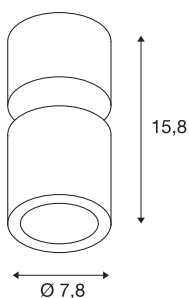

TECHNISCHE SPECIFICATIES

Art.nr.	116331
Aantal verschillende lichtopeningen	1
Draai- of kantelbaar	zwenkbaar
IP-code	IP 20
Montage	Opbouw
Montagebeschrijving	Plafond
Dimbaar	Ja
Dimtechniek	Fase-afsnijding
Primaire nominale spanning	220-240V ~50/60Hz
Secundaire stroom / spanning	250 mA
Veiligheidsklasse	I
Wattage	12 W
Niveau van inschakelstroom	30 A
Duur van inschakelstroom	40 µs
Stroboscopisch effect (SVM)	0.09
Lumen	700 lm
Lichtkleurtemperatuur	3000 Kelvin
Stralingshoek	60 °
Kleur	wit
CRI	80
LXXBXX gegevens	L70B50
Levensduur	25000 h

Lichtbron

916364	
--------	-----------------------------------------------------------------------------------

Lichtsterkteverdeling	rotatiesymmetrisch
Lichtval	direct
Hoogte	15.8 cm
Diameter	7.8 cm
Nettogewicht	0.613 kg
Brutogewicht	0.672 kg