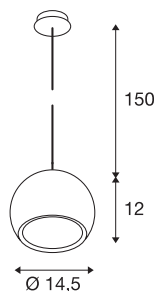

LIGHT EYE

hanglamp, QPAR111, koper geborsteld, zwart textiel-kabels, koper geborsteld plafondrozet, max. 75 W

Het populaire ontwerp van de LIGHT EYE serie als hanglamp voor het gebruik met hoogspanning halogeenlichtbronnen van het type ES111. De met een 150 cm lange ophanging uitgeruste hanglamp is in verschillende behuizingskleuren verkrijgbaar. De LIGHT EYE-hanglamp is klaar voor directe aansluiting op 230 V netspanning.

TECHNISCHE SPECIFICATIES

Art.nr.	133489
Fitting	GU10
Lichtbronnen	QPAR111
Aantal fittingen	1
Inclusief lampen	Geen
IP-code	IP 20
Montage	Opbouw
Montagebeschrijving	Plafond
Primaire nominale spanning	220-240V ~50/60Hz
Veiligheidsklasse	I
Wattage	75 W
Kleur	koper
Lichtval	direct
Hoogte	12 cm
Diameter	14.5 cm
Pendellengte	150 cm
Nettogewicht	0.707 kg
Brutogewicht	0.952 kg
BIG WHITE pagina	314