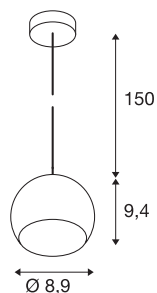

LIGHT EYE BALL

hanglamp, LED GU10, zwart/chroom, zwarte textielkabel, zwart/chroom plafondrozet, 5 W

Het populaire ontwerp van de LIGHT EYE-serie als hanglamp voor het gebruik met hoogspanning halogeenlichtbronnen van het type GU10. De met een 150 cm lange ophanging uitgeruste hanglamp is in verschillende behuizingskleuren verkrijgbaar. De LIGHT EYE BALL hanglamp is gereed voor directe aansluiting op 230 V netspanning.

TECHNISCHE SPECIFICATIES

Art.nr.	133490
Fitting	GU10
Aantal fittingen	1
IP-code	IP 20
Montage	Opbouw
Montagebeschrijving	Plafond
Primaire nominale spanning	220-240V ~50/60Hz
Veiligheidsklasse	I
Wattage	6 W
Kleur	zwart
Lichtval	direct
Hoogte	9.4 cm
Diameter	8.9 cm
Pendellengte	150 cm
Nettogewicht	0.316 kg
Brutogewicht	0.386 kg
BIG WHITE pagina	314