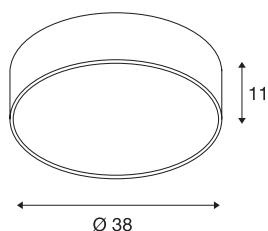

MEDO 40

plafondarmatuur, led, 3000 K, rond, zwart, Ø 38 cm, ombouwbaar tot hanglamp, 31 W

De hoogwaardige MEDO 40 plafondarmatuur maakt indruk door een strakke vormgeving en een elegant contrast van de gebruikte materialen aluminium en glas. De armatuur is in de kleuren zwart, wit, zilvergrijs en wijnrood verkrijgbaar. De geïntegreerde Premium LED biedt een aangenaam lichteffect, de meegeleverde led driver maakt de directe aansluiting op 230 V netspanning mogelijk. Door gebruik te maken van de geschikte accessoires kan de plafondarmatuur als hanglamp functioneren.

TECHNISCHE SPECIFICATIES

Art.nr.	135070
IP-code	IP 20
Montage	Opbouw
Montagebeschrijving	Plafond
Dimbaar	Ja
Dimtechniek	Fase-afsnijding
Primaire nominale spanning	220-240V ~50/60Hz
Secundaire stroom / spanning	700 mA
Veiligheidsklasse	I
Wattage	28 W
minimale omgevingstemperatuur	-20 °C
maximale omgevingstemperatuur	40 °C
Nominaal stand-byvermogen	0.5 W
Niveau van inschakelstroom	30 A
Duur van inschakelstroom	40 µs
Stroboscopisch effect (SVM)	0.04
Lumen	2450 lm
Lichtkleurtemperatuur	3000 Kelvin
Stralingshoek	105 °
Kleur	zwart
CRI	80
UGR ≤	25

LXXBXX gegevens	L70B50
Levensduur	20000 h
Lichtval	direct
Risk Group	1
Hoogte	11 cm
Diameter	38 cm
Nettogewicht	1.341 kg
Brutogewicht	2.512 kg