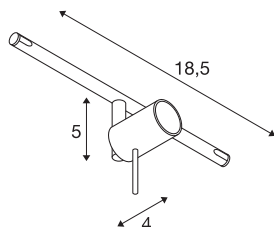

SYROS-kabelarmatuur voor TENSEO-laagspanningskabelsysteem

QR-C51, wit

Draai- en kantelbare spot SYROS van staal voor het laagspanningskabelsysteem. Door de ingebouwde G5,3-fitting is de spot voor halogeen- en led-lichtbronnen geschikt. De maximaal compatibele kabelafstand bedraagt 15,5cm.

TECHNISCHE SPECIFICATIES

| | |
|-------------------------------------|----------------------|
| Art.nr. | 139101 |
| Fitting | GX5.3 |
| Lichtbronnen | QR-C51 |
| Aantal fittingen | 1 |
| Inclusief lampen | Geen |
| Aantal verschillende lichtopeningen | 1 |
| Kantelbereik | 90 ° |
| Horizontaal draaibereik | 350 ° |
| Draai- of kantelbaar | Draai- en zwenkbaar |
| IP-code | IP 20 |
| Montage | Opbouw |
| Montagebeschrijving | Plafond,Rail plafond |
| Primaire nominale spanning | 12V ~50Hz |
| Veiligheidsklasse | III |
| Wattage | 50 W |
| Kleur | wit |
| Lichtval | direct |
| Breedte | 18.5 cm |
| Hoogte | 10 cm |
| Diameter | 2.6 cm |
| Nettogewicht | 0.174 kg |
| Brutogewicht | 0.223 kg |