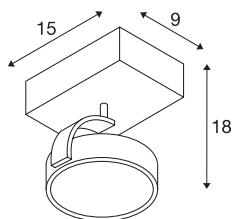

TECHNISCHE SPECIFICATIES

Art.nr.	147301
Fitting	GU10
Lichtbronnen	QPAR111
Aantal fittingen	1
Inclusief lampen	Geen
Kantelbereik	90 °
Horizontaal draaibereik	350 °
Draai- of kantelbaar	Draai- en zwenkbaar
IP-code	IP 20
Montage	Opbouw
Montagebeschrijving	Plafond,Wand
Primaire nominale spanning	220-240V ~50/60Hz
Veiligheidsklasse	I
Wattage	75 W
maximale omgevingstemperatuur	40 °C
Kleur	wit
Lichtval	direct
Lengte	15 cm
Breedte	9 cm
Hoogte	18 cm
Nettogewicht	0.515 kg
Brutogewicht	0.707 kg