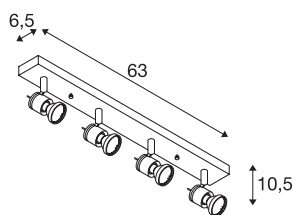

ASTO 4

wand- en plafondarmatuur, geschikt voor vier lichtbronnen, QPAR51, geborsteld aluminium, max. 300 W

De ASTO 4 wand- en plafondarmatuur is van aluminium vervaardigd en verkrijgbaar met geborsteld lakoppervlak. De gewenste GU10-halogeën- of spaarlampen worden direct in de ervoor voorziene GU10-hoogspanningsfitting geschroefd en kunnen als optie met een in de leveringsomvang van de armatuur opgenomen sierring worden voorzien. ASTO 3 wand- en plafondarmatuur kan direct worden aangesloten op 230 V netspanning.

TECHNISCHE SPECIFICATIES

Art.nr.	147444
Fitting	GU10
Aantal fittingen	4
Kantelbereik	90 °
Horizontaal draaibereik	330 °
IP-code	IP 20
Montage	Opbouw
Montagebeschrijving	Plafond,Wand
Primaire nominale spanning	220-240V ~50/60Hz
Veiligheidsklasse	I
Wattage	75 W
Kleur	alu
Lengte	63 cm
Breedte	6.5 cm
Hoogte	10.5 cm
Nettogewicht	0.858 kg
Brutogewicht	1.045 kg
BIG WHITE pagina	415