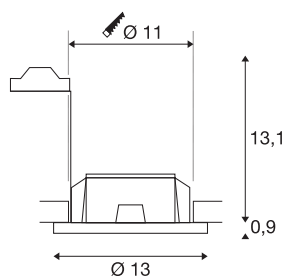

## PLASTRA

inbouwlamp, QPAR51, rond, witte gips, max. 35 W

Met de PLASTRA inbouwarmatuur beschikt u over een uiterst individuele inbouwarmatuur van gips met puristische, transparante vormgeving. Met GU10-halogeen of Retrofit LED lichtbronnen is deze klaar voor directe aansluiting op 230 V netspanning. Het meegeleverde schuurpapier is bestemd voor de oppervlaktereiniging. De armatuur is na het gronden individueel met muurverf overschilderbaar.

## TECHNISCHE SPECIFICATIES

Art.nr.	148070
Fitting	GU10
Aantal fittingen	1
IP-code	IP 20
Montage	Inbouw
Montagebeschrijving	Plafond
Primaire nominale spanning	220-240V ~50/60Hz
Veiligheidsklasse	II
Wattage	35 W
Kleur	wit
Lichtval	direct
Hoogte	14 cm
Diameter	13 cm
Nettogewicht	0.514 kg
Brutogewicht	0.713 kg
Vorm inbouwopening	rond
Inbouwdiepte	13.5 cm
Inbouwdiameter	11 cm
BIG WHITE pagina	233