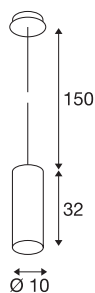

ENOLA

hanglamp, A60, rond, mat zwart, E27, max. 60 W, incl. rozet zwart

De ENOLA-hanglamp is van aluminium en bestaat uit een naar beneden gerichte cilinder. Waardoor beschikbaar aan vele behuizingskleuren biedt zich de ENOLA hanglamp voor de gecombineerde installatie aan. Daardoor kunnen klanten een individueel kleurspel doen ontstaan. Met een E27-fitting voor normale gloei- of spaarlampen uitgerust, kan de hanglamp ENOLA direct op 230 V netspanning worden aangesloten.

TECHNISCHE SPECIFICATIES

Art.nr.	149388
Fitting	E27
Aantal fittingen	1
IP-code	IP 20
Montage	Opbouw
Montagebeschrijving	Plafond
Primaire nominale spanning	220-240V ~50/60Hz
Veiligheidsklasse	I
Wattage	60 W
Kleur	zwart
Lichtsterkteverdeling	rotatiesymmetrisch
Lichtval	direct
Lengte	32 cm
Diameter	10 cm
Pendellengte	150 cm
Nettogewicht	1.136 kg
Brutogewicht	1.412 kg
BIG WHITE pagina	305