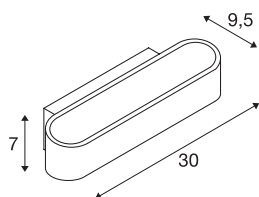

ASSO 300

wandarmatuur, led, 3000 K, ovaal, geborsteld aluminium /wit, L/B/H 30/9,5/7 cm

De markante LED UP/DOWN wandopbouwarmatuur ASSO 300 beschikt over twee ultramoderne, krachtige COB LED's die hun warm witte licht indirect afgeven. Daardoor is hij uitstekend geschikt voor verblindingsvrije verlichting van trappen en vertrekken. Via de in de rozet ingebouwde constante voeding is rechtstreekse elektrische aansluiting op 230 V netspanning mogelijk. Deze lamp bevat ingebouwde ledlampen.

TECHNISCHE SPECIFICATIES

Art.nr.	151275
Aantal verschillende lichtopeningen	1
IP-code	IP 20
Montage	Opbouw
Montagebeschrijving	Wand
Dimbaar	Ja
Dimtechniek	Fase-afsnijding
Primaire nominale spanning	220-240V ~50/60Hz
Secundaire stroom / spanning	500 mA
Veiligheidsklasse	I
Wattage	12 W
Niveau van inschakelstroom	10 A
Duur van inschakelstroom	40 µs
Stroboscopisch effect (SVM)	0.02
Lumen	975 lm
Lichtkleurtemperatuur	3000 Kelvin
Kleur	alu
CRI	80
LXXBXX gegevens	L70B50
Levensduur	30000 h
Lichtsterkteverdeling	symmetrisch
Lichtval	direct - indirect

Lichtbron

916412	
--------	---

Breedte	30 cm
Hoogte	7 cm
Diepte	9.5 cm
Nettogewicht	1.059 kg
Brutogewicht	1.334 kg
BIG WHITE pagina	366