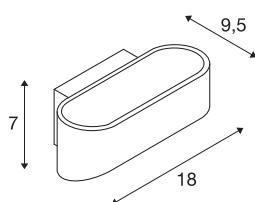

ASSO 70

wandarmatuur, led, 3000 K, ovaal, geborsteld aluminium /wit, L/B/H 18/9,5/7,1 cm

De markante led UP/DOWN wandopbouwarmatuur ASSO 70 is voorzien van een ultramoderne, krachtige COB LED die zijn warm witte licht indirect afgeeft. Daardoor is hij uitstekend geschikt voor verblindingsvrije verlichting van trappen en vertrekken. Via de in de rozet ingebouwde constante voeding is rechtstreekse elektrische aansluiting op 230 V netspanning mogelijk. Deze lamp bevat ingebouwde ledlampen.

TECHNISCHE SPECIFICATIES

Art.nr.	151315
IP-code	IP 20
Montage	Opbouw
Montagebeschrijving	Wand
Primaire nominale spanning	100-240V ~50/60Hz
Secundaire stroom / spanning	500 mA
Veiligheidsklasse	I
Wattage	6 W
Niveau van inschakelstroom	4.5 A
Duur van inschakelstroom	30 μ s
Stroboscopisch effect (SVM)	0.1
Lumen	440 lm
Lichtkleurtemperatuur	3000 Kelvin
Kleur	alu
CRI	90
LXXBXX gegevens	L70B50
Levensduur	30000 h
Lichtval	direct-indirect
Breedte	18 cm
Hoogte	7 cm
Diepte	9.5 cm
Nettogewicht	0.648 kg