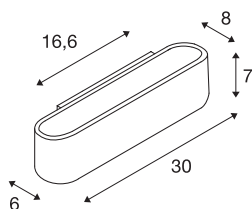

OSSA 300

wandarmatuur, QT-DE12, ovaal, up/down, zwart, L/B/H 30/8/6,5 cm, max. 120 W

De wandarmatuur OSSA 300 zet door haar vormgeving een sterke, moderne ontwerp, de waardoor verlichtingseigenschappen van het gebruikte R7s halogeen onderschreept wordt. De OSSA 300 R7S is voorbereid voor de wandopbouwmontage, beschikbaar in meerdere behuizingskleuren en klaar voor directe aansluiting op 230 V netspanning.

TECHNISCHE SPECIFICATIES

Art.nr.	151410
Fitting	R7s 118mm
Lichtbronnen	QT-DE12
Aantal fittingen	1
Inclusief lampen	Geen
IP-code	IP 20
Montage	Opbouw
Montagebeschrijving	Wand
Primaire nominale spanning	220-240V ~50/60Hz
Veiligheidsklasse	I
Wattage	120 W
Kleur	zwart
UGR ≤	23
Lichtsterkteverdeling	symmetrisch
Lichtval	direct - indirect
Breedte	30 cm
Hoogte	6.5 cm
Diepte	8 cm
Nettogewicht	0.953 kg
Brutogewicht	1.166 kg
BIG WHITE pagina	367