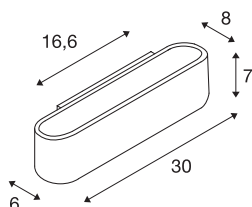

## OSSA 300

wandarmatuur, QT-DE12, ovaal, up/down, geborsteld aluminium, L/B/H 30/8/6,5 cm, max. 120 W

De wandarmatuur OSSA 300 zet door haar vormgeving een sterke, moderne ontwerp, de waardoor verlichtingseigenschappen van het gebruikte R7s halogeen onderschreept wordt. De OSSA 300 R7S is voorbereid voor de wandopbouwmontage, beschikbaar in meerdere behuizingskleuren en klaar voor directe aansluiting op 230 V netspanning.

## TECHNISCHE SPECIFICATIES

Art.nr.	151416
Fitting	R7s 118mm
Lichtbronnen	QT-DE12
Aantal fittingen	1
Inclusief lampen	Geen
IP-code	IP 20
Montage	Opbouw
Montagebeschrijving	Wand
Primaire nominale spanning	220-240V ~50/60Hz
Veiligheidsklasse	I
Wattage	120 W
Kleur	alu
UGR ≤	23
Lichtsterkteverdeling	symmetrisch
Lichtval	direct - indirect
Breedte	30 cm
Hoogte	6.5 cm
Diepte	8 cm
Nettogewicht	0.943 kg
Brutogewicht	1.16 kg