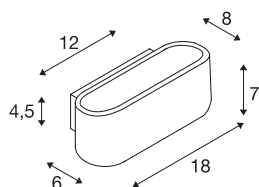

## OSSA 180

wandarmatuur, QT-DE12, ovaal, up/down, wit, L/B/H  
18/8/7 cm, max. 100 W

De wandarmatuur OSSA 180 zet door haar vormgeving een sterke, moderne ontwerp, de waardoor verlichtingseigenschappen van het gebruikte R7s halogeen onderschreept wordt. De OSSA 180 is voorbereid voor de wandopbouwmontage, beschikbaar in meerdere behuizingskleuren en klaar voor directe aansluiting op 230 V netspanning.

## TECHNISCHE SPECIFICATIES

Art.nr.	151451
Fitting	R7s 78mm
Lichtbronnen	QT-DE12
Aantal fittingen	1
Inclusief lampen	Geen
IP-code	IP 20
Montage	Opbouw
Montagebeschrijving	Wand
Primaire nominale spanning	220-240V ~50/60Hz
Veiligheidsklasse	I
Wattage	100 W
Kleur	wit
UGR ≤	23
Lichtsterkteverdeling	symmetrisch
Lichtval	direct - indirect
Breedte	18 cm
Hoogte	7 cm
Diepte	8 cm
Nettogewicht	0.703 kg
Brutogewicht	0.889 kg
BIG WHITE pagina	367