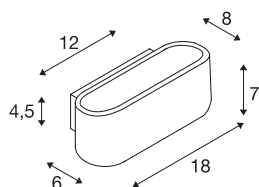

OSSA 180

wandarmatuur, QT-DE12, ovaal, up/down, geborsteld aluminium, L/B/H 18/8/7 cm, max. 100 W

De wandarmatuur OSSA 180 zet door haar vormgeving een sterke, moderne ontwerp, de waardoor verlichtingseigenschappen van het gebruikte R7s halogeen onderschreept wordt. De OSSA 180 is voorbereid voor de wandopbouwmontage, beschikbaar in meerdere behuizingskleuren en klaar voor directe aansluiting op 230 V netspanning.

TECHNISCHE SPECIFICATIES

Art.nr.	151456
Fitting	R7s 78mm
Lichtbronnen	QT-DE12
Aantal fittingen	1
Inclusief lampen	Geen
IP-code	IP 20
Montage	Opbouw
Montagebeschrijving	Wand
Primaire nominale spanning	220-240V ~50/60Hz
Veiligheidsklasse	I
Wattage	100 W
Kleur	alu
UGR ≤	23
Lichtsterkteverdeling	symmetrisch
Lichtval	direct - indirect
Breedte	18 cm
Hoogte	7 cm
Diepte	8 cm
Nettogewicht	0.694 kg
Brutogewicht	0.877 kg
BIG WHITE pagina	367