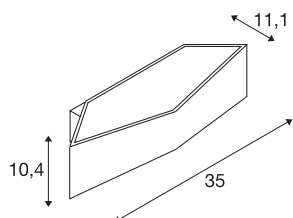

## CARISO WL-4

wandarmatuur, led, 2700 K, wit, 2x9 W

De CARISO WL-4 wandarmatuur is voorzien van een Sharp Power LED met dimbare attributen, de in meerdere kleurvarianten verkrijgbare armatuur kan direct worden aangesloten op 230 volt netspanning.

## TECHNISCHE SPECIFICATIES

|                              |  |
|------------------------------|--|
| Art.nr.                      | 151741   |
| IP-code                      | IP 20  |
| Montage                      | Opbouw   |
| Montagebeschrijving          | Wand   |
| Dimbaar                      | Ja   |
| Dimtechniek                  | Dim-to-Warm, Fase-aansnijding, Fase-afsnijding |
| Primaire nominale spanning   | 220-240V ~50/60Hz                              |
| Secundaire stroom / spanning | 500 mA   |
| Veiligheidsklasse            | I  |
| Wattage                      | 21 W   |
| Stroboscopisch effect (SVM)  | 0.03   |
| Lumen                        | 100-1030 lm                                    |
| Lichtkleurtemperatuur        | 2000-3000 Kelvin                               |
| Kleur                        | wit  |
| CRI                          | 90   |
| LXXBXX gegevens              | L70B50   |
| Levensduur                   | 30000 h  |
| Lichtval                     | direct-indirect                                |
| Breedte                      | 35 cm  |
| Hoogte                       | 10.4 cm  |
| Diepte                       | 11.1 cm  |
| Nettogewicht                 | 1.097 kg                                       |