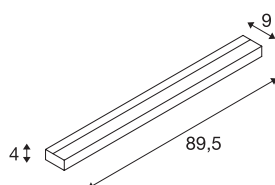

SEDO 21

wandarmatuur, led, 3000 K, rechthoekig, geborsteld aluminium, gesatineerd glas, L/B/H 89,5/8,5/4 cm, spaarlamp, 33 W

De SEDO 21 wandarmatuur is van geborsteld aluminium vervaardigd en met een gesatineerde glasafdekking uitgerust. De geïntegreerde 22 watt SMD LED biedt een krachtig lichteffect, dat met TL-buizen vergelijkbaar is. De meegeleverde led driver maakt de directe aansluiting op 230 V netspanning mogelijk.

TECHNISCHE SPECIFICATIES

Art.nr.	151796
IP-code	IP 20
Montage	Opbouw
Montagebeschrijving	Wand
Primaire nominale spanning	220-240V ~50/60Hz
Secundaire stroom / spanning	700 mA
Veiligheidsklasse	I
Wattage	30 W
minimale omgevingstemperatuur	-25 °C
maximale omgevingstemperatuur	45 °C
Niveau van inschakelstroom	50 A
Duur van inschakelstroom	500 µs
Stroboscopisch effect (SVM)	0.04
Lumen	2500 lm
Lichtkleurtemperatuur	3000 Kelvin
Kleur	alu
CRI	80
LXXBXX gegevens	L70B50
Levensduur	30000 h
Breedte	89.5 cm
Hoogte	4 cm
Diepte	9 cm

Lichtbron

916540		Nettogewicht	2.159 kg
		Brutogewicht	2.526 kg
		BIG WHITE pagina	329