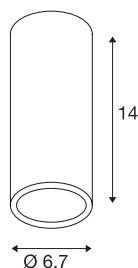

ENOLA_B CL-1

plafondarmatuur, QPAR51, rond, wit, max. 35 W

De puristische plafondopbouwarmatuur ENOLA_B CL-1 bestaat uit een constructie van aluminium en staal en is naar keuze verkrijgbaar in de behuizingskleuren zwart, wit, messing en zilvergrijs. Dankzij de ingebouwde GU10 hoogspanningsfitting is de ENOLA B CL-1-plafondinbouwring klaar voor directe aansluiting op 230 V netspanning.

TECHNISCHE SPECIFICATIES

Art.nr.	151811
Fitting	GU10
Aantal fittingen	1
IP-code	IP 20
Montage	Opbouw
Montagebeschrijving	Plafond
Primaire nominale spanning	220-240V ~50/60Hz
Veiligheidsklasse	I
Wattage	35 W
Kleur	wit
Lichtval	direct
Hoogte	14 cm
Diameter	6.7 cm
Nettogewicht	0.309 kg
Brutogewicht	0.41 kg
BIG WHITE pagina	259