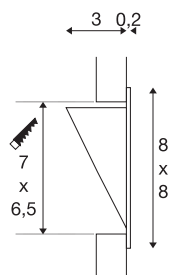

DOWNUNDER PURE 80

inbouwarmatuur, led, 3000 K, rechthoekig, wit, L/B/H 8/3,2/8 cm, incl. klemveren

Aluminium wandinbouwarmatuur van de DOWNUNDER PUR 80 serie. De niet zichtbaar ingebouwde oppervlakte-led geeft zijn licht indirect aan het te verlichten oppervlak af. Daardoor wordt een verblindingsvrije verlichting, bijvoorbeeld van voetpaden, mogelijk gemaakt. De DOWNUNDER PUR 80 inbouwarmatuur is verkrijgbaar met een witte behuizing. Voor het gebruik van de inbouwarmatuur is een geschikte led driver met 350 mA nodig. Een inbouwframe voor de montage in metselwerk is als optie verkrijgbaar. Deze lamp bevat ingebouwde ledlampen.

TECHNISCHE SPECIFICATIES

Art.nr.	151950
IP-code	IP 20
Montage	Inbouw
Montagebeschrijving	Wand
Secundaire stroom / spanning	350 mA
Veiligheidsklasse	III
Wattage	3.6 W
Lumen	180 lm
Lichtkleurtemperatuur	3000 Kelvin
Kleur	wit
CRI	80
LXXBXX gegevens	L70B50
Levensduur	30000 h
Lichtsterkteverdeling	symmetrisch
Lichtval	direct
Breedte	8 cm
Hoogte	8 cm
Diepte	3.2 cm
Nettogewicht	0.126 kg
Brutogewicht	0.171 kg
Vorm inbouwopening	vierkant
Inbouw lengte	7 cm

Inbouwbreedte	6.5 cm
Inbouwdiepte	3.5 cm
BIG WHITE pagina	242