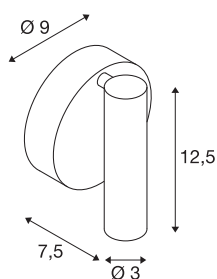

KARPO

wand- en plafondarmatuur, met één lichtbron, led, 3000 K, rond, wit, 7,5 W

De armaturenserie KARPO is in de kleuren wit en zwart verkrijgbaar. Deze is naar keuze voorzien van een of twee spots in cilindervorm, die via een gewricht op de vlakke rozet naar wens kunnen worden gericht. Door het kantel- en rotatiebereik kan de ruimte optimaal worden uitgelicht. De geïntegreerde premium leds zorgen voor een hoge energie-efficiëntie. Daarnaast beschikt de armatuur over een hoge kleurweergave-index van 90. De lampen kunnen direct op 230 V netspanning worden aangesloten.

TECHNISCHE SPECIFICATIES

Art.nr.	152331
Aantal verschillende lichtopeningen	1
Draai- of kantelbaar	Draai- en zwenkbaar
IP-code	IP 20
Montage	Opbouw
Montagebeschrijving	Plafond,Wand
Primaire nominale spanning	220-240V ~50/60Hz
Secundaire stroom / spanning	500 mA
Veiligheidsklasse	I
Wattage	9.3 W
maximale omgevingstemperatuur	30 °C
Niveau van inschakelstroom	4.7 A
Duur van inschakelstroom	30 µs
Stroboscopisch effect (SVM)	0.01
Lumen	680 lm
Lichtkleurtemperatuur	3000 Kelvin
Stralingshoek	40 °
Kleur	wit
CRI	90
LXXBXX gegevens	L70B50
Levensduur	30000 h
Lichtval	direct

Lichtbron

916381	
--------	---

Breedte	9 cm
Hoogte	12.5 cm
Diepte	7.5 cm
Nettogewicht	0.303 kg
Brutogewicht	0.379 kg
BIG WHITE pagina	399