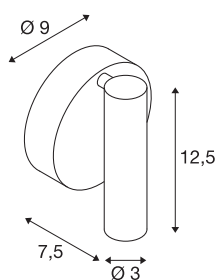

KARPO

wand- en plafondlamp, met één lichtbron, led, 3000K, rond, zwart, met schakelaar, 7,5 W

De led wand- en plafondarmatuur KARPO bij de rozet en hoofd over een draai- en kantelbare knikstuk verbonden zijn. Waardoor gemonteerde krachtige led mee 7,5 W en het schakelaar op de behuizing is het armatuur voor vele toepassingen geschikt onder andere als leeslamp. De in meerdere lichtkleuren verkrijgbare lamp wordt via de ingebouwde led driver direct op 230 V netvoeding aangesloten. Deze lamp bevat ingebouwde ledlampen.

TECHNISCHE SPECIFICATIES

| | |
|-------------------------------------|---------------------|
| Art.nr. | 152340 |
| Aantal verschillende lichtopeningen | 1 |
| Draai- of kantelbaar | Draai- en zwenkbaar |
| IP-code | IP 20 |
| Montage | Opbouw |
| Montagebeschrijving | Wand |
| Primaire nominale spanning | 100-240V ~50/60Hz |
| Secundaire stroom / spanning | 500 mA |
| Veiligheidsklasse | I |
| Wattage | 6 W |
| maximale omgevingstemperatuur | 30 °C |
| Niveau van inschakelstroom | 4.5 A |
| Duur van inschakelstroom | 30 µs |
| Stroboscopisch effect (SVM) | 0.1 |
| Lumen | 370 lm |
| Lichtkleurtemperatuur | 3000 Kelvin |
| Stralingshoek | 40 ° |
| Kleur | zwart |
| CRI | 90 |
| LXXBXX gegevens | L70B50 |
| Levensduur | 30000 h |
| Lichtval | direct |

Lichtbron

| | |
|--------|---|
| 916523 |  |
|--------|---|

| | |
|------------------|----------|
| Breedte | 9 cm |
| Hoogte | 12.5 cm |
| Diepte | 7.5 cm |
| Nettogewicht | 0.312 kg |
| Brutogewicht | 0.385 kg |
| BIG WHITE pagina | 383 |