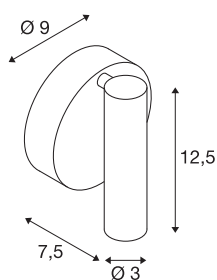

KARPO

wand- en plafondlamp, met één lichtbron, led, 3000K, rond, wit, met schakelaar, 7,5 W

De led wand- en plafondarmatuur KARPO bij de rozet en hoofd over een draai- en kantelbare knikstuk verbonden zijn. Waardoor gemonteerde krachtige led mee 7,5 W en het schakelaar op de behuizing is het armatuur voor vele toepassingen geschikt onder andere als leeslamp. De in meerdere lichtkleuren verkrijgbare lamp wordt via de ingebouwde led driver direct op 230 V netvoeding aangesloten. Deze lamp bevat ingebouwde ledlampen.

TECHNISCHE SPECIFICATIES

Art.nr.	152341
Aantal verschillende lichtopeningen	1
Draai- of kantelbaar	Draai- en zwenkbaar
IP-code	IP 20
Montage	Opbouw
Montagebeschrijving	Wand
Primaire nominale spanning	100-240V ~50/60Hz
Secundaire stroom / spanning	500 mA
Veiligheidsklasse	I
Wattage	6 W
maximale omgevingstemperatuur	30 °C
Niveau van inschakelstroom	4.5 A
Duur van inschakelstroom	30 µs
Stroboscopisch effect (SVM)	0.1
Lumen	400 lm
Lichtkleurtemperatuur	3000 Kelvin
Stralingshoek	40 °
Kleur	wit
CRI	90
LXXBXX gegevens	L70B50
Levensduur	30000 h
Lichtval	direct

Lichtbron

916523	
--------	---

Breedte	9 cm
Hoogte	12.5 cm
Diepte	7.5 cm
Nettogewicht	0.308 kg
Brutogewicht	0.383 kg
BIG WHITE pagina	383