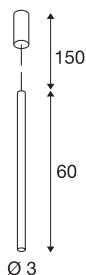

HELIA 30

hanglamp, led, 3000K, rond, zwart, 7,5 W

Met de HELIA 30 beschikt u over een hanglamp met puristische en transparante vormgeving. De armatuur is in zwart, wit en geborsteld koper verkrijgbaar. Een 7,5 W warm witte Premium LED is geïntegreerd en wordt door een ingebouwde constante voeding van stroom voorzien. De armatuur wordt met een voedingskabel van 1,5 meter lang geleverd. Daarmee is het armatuur klaar voor de rechtstreekse aansluiting op 230 V netspanning.

TECHNISCHE SPECIFICATIES

Art.nr.	152360
IP-code	IP 20
Montage	Opbouw
Montagebeschrijving	Plafond
Dimbaar	Ja
Dimtechniek	Fase-afsnijding
Primaire nominale spanning	220-240V ~50/60Hz
Secundaire stroom / spanning	500 mA
Veiligheidsklasse	I
Wattage	9.2 W
minimale omgevingstemperatuur	-20 °C
maximale omgevingstemperatuur	35 °C
Niveau van inschakelstroom	10 A
Duur van inschakelstroom	40 µs
Stroboscopisch effect (SVM)	0.01
Lumen	590 lm
Lichtkleurtemperatuur	3000 Kelvin
Stralingshoek	40 °
Kleur	zwart
CRI	90
LXXBXX gegevens	L70B50
Levensduur	30000 h

Lichtbron

916381	
--------	---

Lichtval	direct
Lengte	60 cm
Diameter	3 cm
Pendellengte	150 cm
Nettogewicht	0.801 kg
Brutogewicht	1.08 kg
BIG WHITE pagina	301