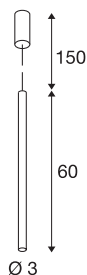

HELIA 30

hanglamp, led, 3000K, rond, wit, 7,5 W

Met de HELIA 30 beschikt u over een hanglamp met puristische en transparante vormgeving. De armatuur is in zwart, wit en geborsteld koper verkrijgbaar. Een 7,5 W warm witte Premium LED is geïntegreerd en wordt door een ingebouwde constante voeding van stroom voorzien. De armatuur wordt met een voedingskabel van 1,5 meter lang geleverd. Daarmee is het armatuur klaar voor de rechtstreekse aansluiting op 230 V netspanning.

TECHNISCHE SPECIFICATIES

Art.nr.	152361
IP-code	IP 20
Montage	Opbouw
Montagebeschrijving	Plafond
Dimbaar	Ja
Dimtechniek	Fase-afsnijding
Primaire nominale spanning	220-240V ~50/60Hz
Secundaire stroom / spanning	500 mA
Veiligheidsklasse	I
Wattage	9.2 W
minimale omgevingstemperatuur	-20 °C
maximale omgevingstemperatuur	35 °C
Niveau van inschakelstroom	10 A
Duur van inschakelstroom	40 µs
Stroboscopisch effect (SVM)	0.01
Lumen	670 lm
Lichtkleurtemperatuur	3000 Kelvin
Stralingshoek	40 °
Kleur	wit
CRI	90
LXXBXX gegevens	L70B50
Levensduur	30000 h

Lichtbron

916381	
--------	---

Lichtval	direct
Lengte	60 cm
Diameter	3 cm
Pendellengte	150 cm
Nettogewicht	0.788 kg
Brutogewicht	1.063 kg