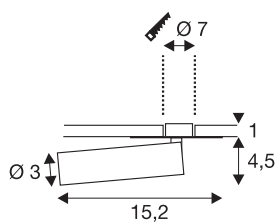

KARPO

inbouwlamp, met één lichtbron, led, 3000K, zwart, rozet vlak, 7,5 W

De armaturenserie KARPO is in de kleuren wit en zwart verkrijgbaar. Deze is voorzien van een spot in cilindervorm, die via een gewricht op de vlakke rozet naar wens kan worden gericht. Door het kantel- en rotatiebereik kan de ruimte optimaal worden uitgelicht. De geïntegreerde premium leds zorgen voor een hoge energie-efficiëntie. Daarnaast beschikt de armatuur over een hoge kleurweergave-index van meer dan 90. Voor het gebruik van het enkellamps KARPO spots is een geschikte constante voeding met 500 mA nodig.

TECHNISCHE SPECIFICATIES

Art.nr.	152380
Draai- of kantelbaar	Draai- en zwenkbaar
IP-code	IP 20
Montage	Inbouw
Montagebeschrijving	Plafond,Wand
Secundaire stroom / spanning	500 mA
Veiligheidsklasse	III
Wattage	7.5 W
maximale omgevingstemperatuur	40 °C
Lumen	450 lm
Lichtkleurtemperatuur	3000 Kelvin
Stralingshoek	40 °
Kleur	zwart
CRI	90
LXXBXX gegevens	L70B50
Levensduur	30000 h
Lichtsterkteverdeling	rotatiesymmetrisch
Lichtval	direct
Lengte	15.2 cm
Hoogte	5.5 cm
Diameter	3 cm
Nettogewicht	0.175 kg

Lichtbron

916381	
--------	---

Brutogewicht	0.278 kg
Vorm inbouwopening	rond
Inbouwdiepte	2 cm
Inbouwdiameter	7 cm
BIG WHITE pagina	232