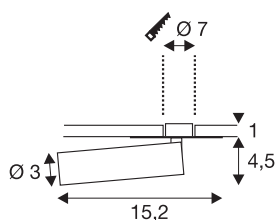

KARPO

inbouwlamp, met één lichtbron, led, 3000K, wit, rozet vlak, 7,5 W

De armaturenserie KARPO is in de kleuren wit en zwart verkrijgbaar. Deze is voorzien van een spot in cilindervorm, die via een gewricht op de vlakke rozet naar wens kan worden gericht. Door het kantel- en rotatiebereik kan de ruimte optimaal worden uitgelicht. De geïntegreerde premium leds zorgen voor een hoge energie-efficiëntie. Daarnaast beschikt de armatuur over een hoge kleurweergave-index van meer dan 90. Voor het gebruik van het enkellamps KARPO spots is een geschikte constante voeding met 500 mA nodig.

TECHNISCHE SPECIFICATIES

Art.nr.	152381
Draai- of kantelbaar	Draai- en zwenkbaar
IP-code	IP 20
Montage	Inbouw
Montagebeschrijving	Plafond,Wand
Secundaire stroom / spanning	500 mA
Veiligheidsklasse	III
Wattage	7.5 W
maximale omgevingstemperatuur	40 °C
Lumen	470 lm
Lichtkleurtemperatuur	3000 Kelvin
Stralingshoek	40 °
Kleur	wit
CRI	90
LXXBXX gegevens	L70B50
Levensduur	30000 h
Lichtsterkteverdeling	rotatiesymmetrisch
Lichtval	direct
Lengte	15.2 cm
Hoogte	5.5 cm
Diameter	3 cm
Nettogewicht	0.177 kg

Lichtbron

916381	
--------	---

Accessoires

1007226	Led-driver 21W 500mA
1007227	LED driver 20W 350/500 mA PHASE
1007229	LED driver DALI 25W 150-700 mA DALI TOUCH

Brutogewicht	0.281 kg
Vorm inbouwopening	rond
Inbouwdiepte	2 cm
Inbouwdiameter	7 cm
BIG WHITE pagina	232