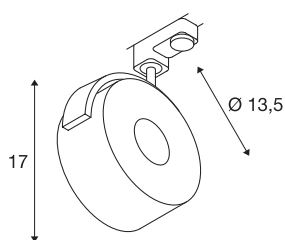

KALU TRACK

spot voor driefasen hoogspanningsrail, led, 3000 K, rond, wit, incl. driefasen adapter

De draai- en kantelbare spot KALU TRACK met bijbehorende adapter voor het 3-fasen hoogvolt spanningsrailsysteem. Ontwikkeld als uitbreiding van de populaire KALU-serie sluit deze railspot qua vormgeving mooi aan bij deze productgroep. Door de ingebouwde ledmodule wordt een hoge lichtopbrengst bij een laag stroomverbruik gegarandeerd. Om aan alle eisen ten aanzien van verlichting te kunnen voldoen, zijn alternatieve uitvoeringen met G53-fitting en GX53-fitting voor het 1-fase en 3-fasensysteem verkrijgbaar. Dit armatuur bevat ingebouwde ledlampen.

TECHNISCHE SPECIFICATIES

Art.nr.	152601
Aantal verschillende lichtopeningen	1
Draai- of kantelbaar	Draai- en zwenkbaar
IP-code	IP 20
Montage	Opbouw
Montagebeschrijving	Plafond,Rail plafond,Rail wand,Wand
Dimbaar	Ja
Dimtechniek	Fase-aansnijding,Fase-afsnijding
Primaire nominale spanning	220-240V ~50/60Hz
Veiligheidsklasse	II
Wattage	13 W
minimale omgevingstemperatuur	-20 °C
maximale omgevingstemperatuur	35 °C
Niveau van inschakelstroom	3 A
Duur van inschakelstroom	10 µs
Lumen	970 lm
Lichtkleurtemperatuur	3000 Kelvin
Stralingshoek	95 °
Kleur	wit
CRI	90
LXXBXX gegevens	L70B50
Levensduur	25000 h

Lichtbron

703130	
--------	---

Lichtval	direct
Lengte	13.5 cm
Hoogte	17 cm
Diameter	10.5 cm
Nettogewicht	0.49 kg
Brutogewicht	0.594 kg
BIG WHITE pagina	540