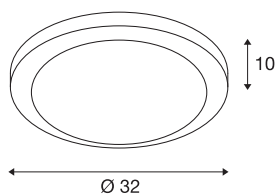

TECHNISCHE SPECIFICATIES

Art.nr.	155236
Fitting	E27
Aantal fittingen	1
IP-code	IP 20
Montage	Opbouw
Montagebeschrijving	Plafond,Wand
Primaire nominale spanning	220-240V ~50/60Hz
Veiligheidsklasse	I
Wattage	60 W
Kleur	alu
Lichtsterkteverdeling	rotatiesymmetrisch
Lichtval	direct
Hoogte	10 cm
Diameter	32 cm
Nettogewicht	1.291 kg
Brutogewicht	2.022 kg
BIG WHITE pagina	427